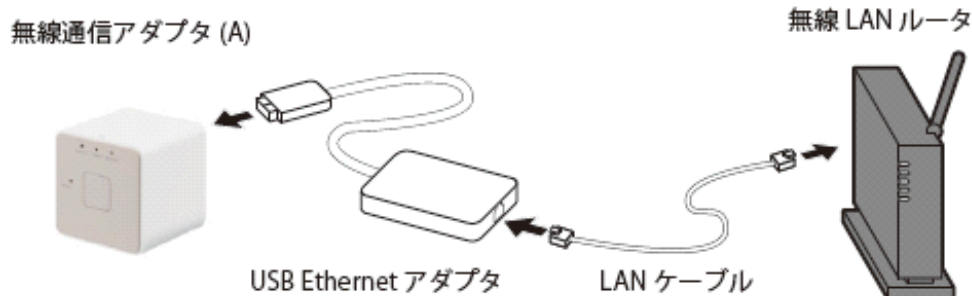

# 無線通信アダプタ (A)

ご自宅の無線LANルーターがWPS機能を使えない場合

無線LAN ルーターと無線通信アダプタ(A) を有線LAN 接続してご利用いただく必要があります。

USB Ethernet アダプタ (市販品) とLAN ケーブルをご準備ください。

動作確認済みのUSB Ethernet アダプタは以下となります。

メーカー	型番	
BUFFALO	LUA4-U3-AGT	Giga USB3.0対応 有線LANアダプター
BUFFALO	LUA3-U2-ATX	10/100M USB2.0用 LANアダプター
Logitech	LAN-GTJU3	USB LANアダプター Giga
Logitech	LAN-TXU2C	USB LANアダプター 100M
PLANEX	USB-LAN100R	USB2.0/1.1対応 100/10Mbps ドライバ内蔵 USB LANアダプター
PLANEX	USB-LAN1000R	ドライバ内蔵 ギガビット USB3.0対応 有線LANアダプター
I-O DATA	ETG5-US3	USB 3.0対応 ギガビットLANアダプター
I-O DATA	ETX3-US2	USB接続LANアダプター
tp-link	UE200	USB2.0 100Mbps 有線LANアダプター
tp-link	UE300	USB3.0ギガビット有線LANアダプター
SANWA	LAN-ADUR3GHBK	Gigabit対応USB-LANアダプタ
SANWA	LAN-ADUSB RJ45	USB2.0 LANアダプタ
SANWA	LAN-ADUSB RJ45GBK	USB3.0 LANアダプタ
Anker	B013JDE2HG	アルミニウムユニボディハブ LANアダプター USB 3.0
TechRise		有線LANアダプタ